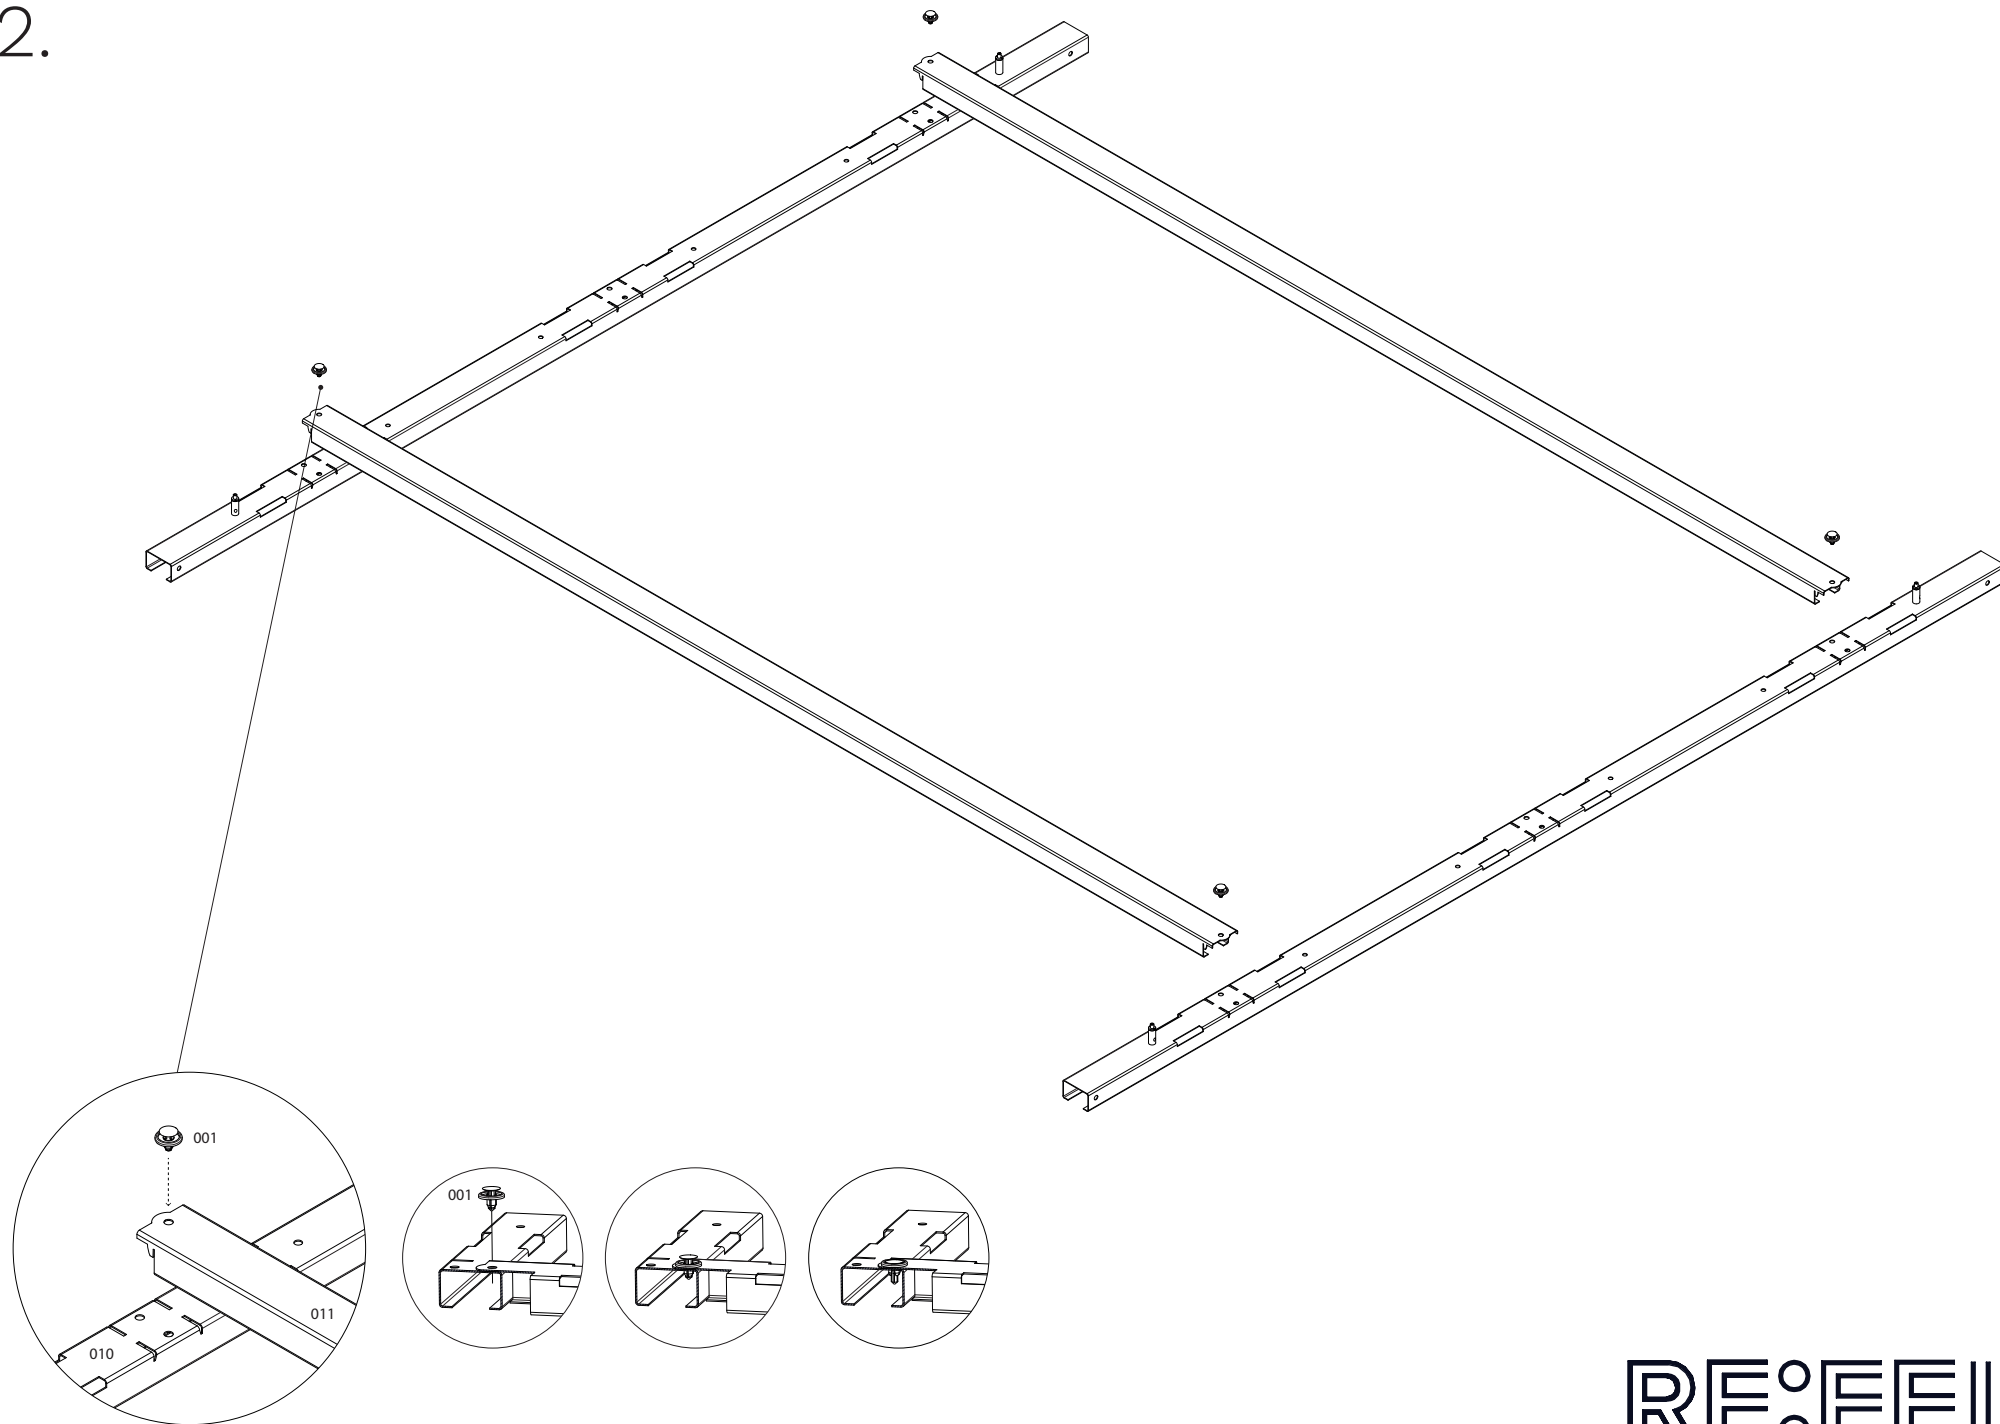

4x  
m6 nut  
008

2x  
carrier  
010

2x  
strut 1800  
011

1.

RE:FELT

2.

RE:FELT

3.