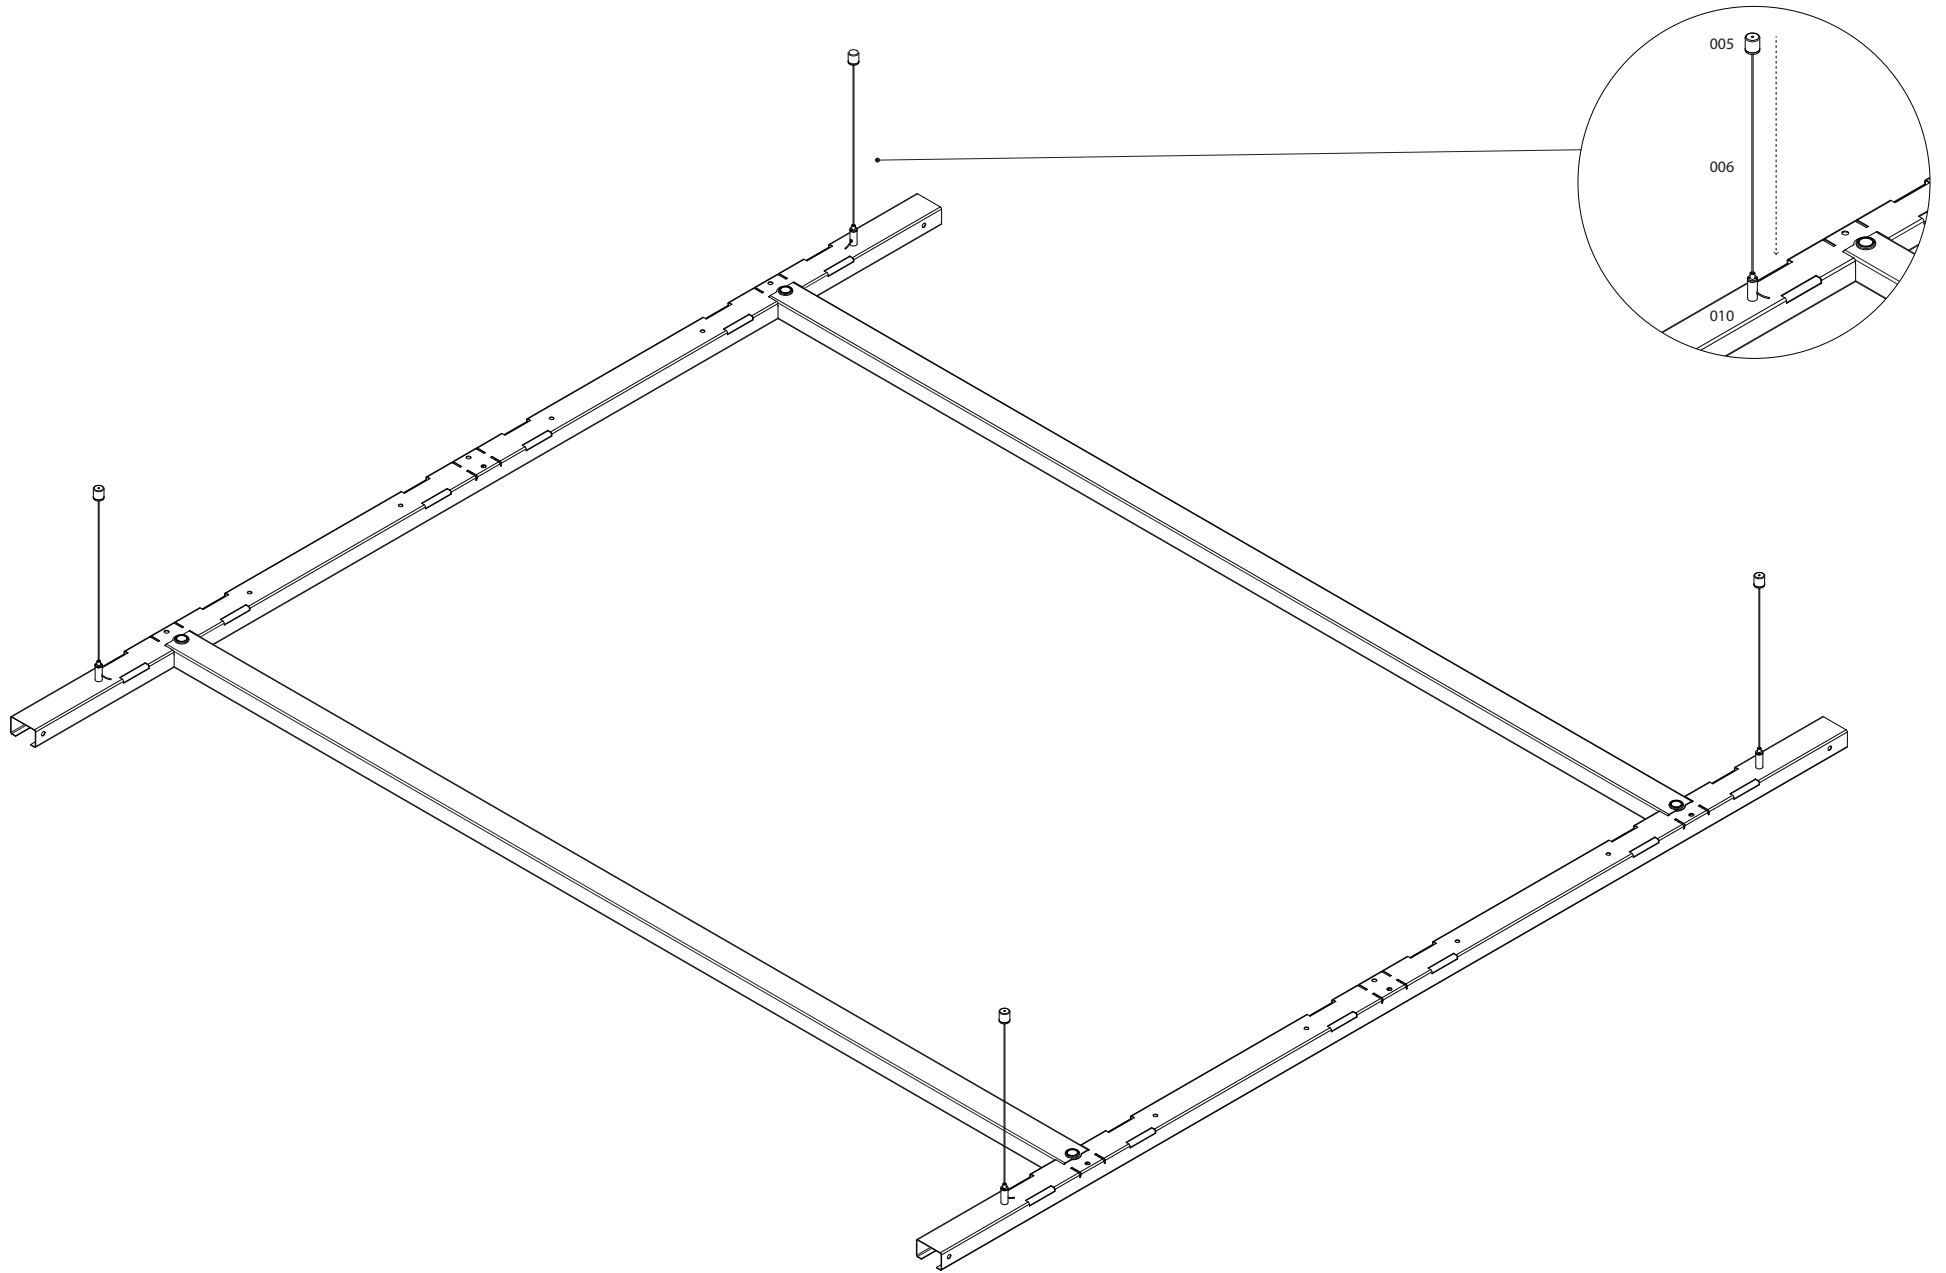

4x  
m6 nut  
008

2x  
carrier  
010

2x  
strut 1800  
011

1.

RE:FELT

2.

RE:FELT

3.