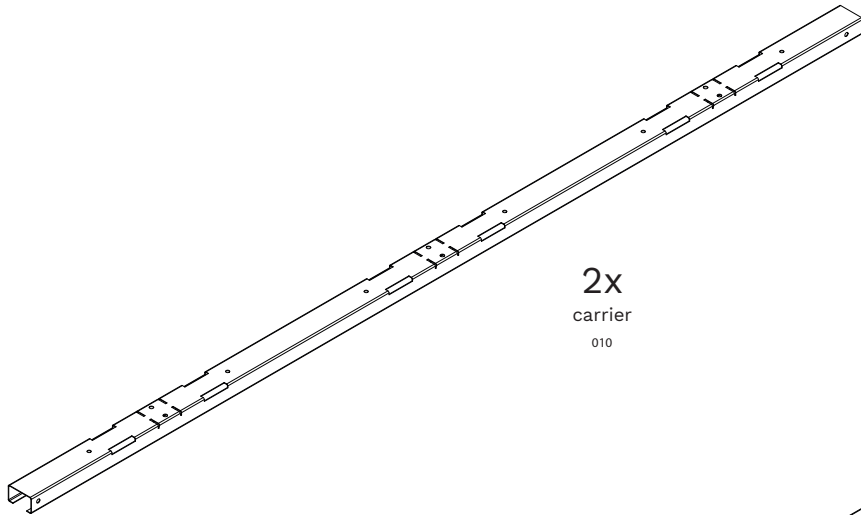

Overview elements

12x
push rivet
001

2x
carrier
010