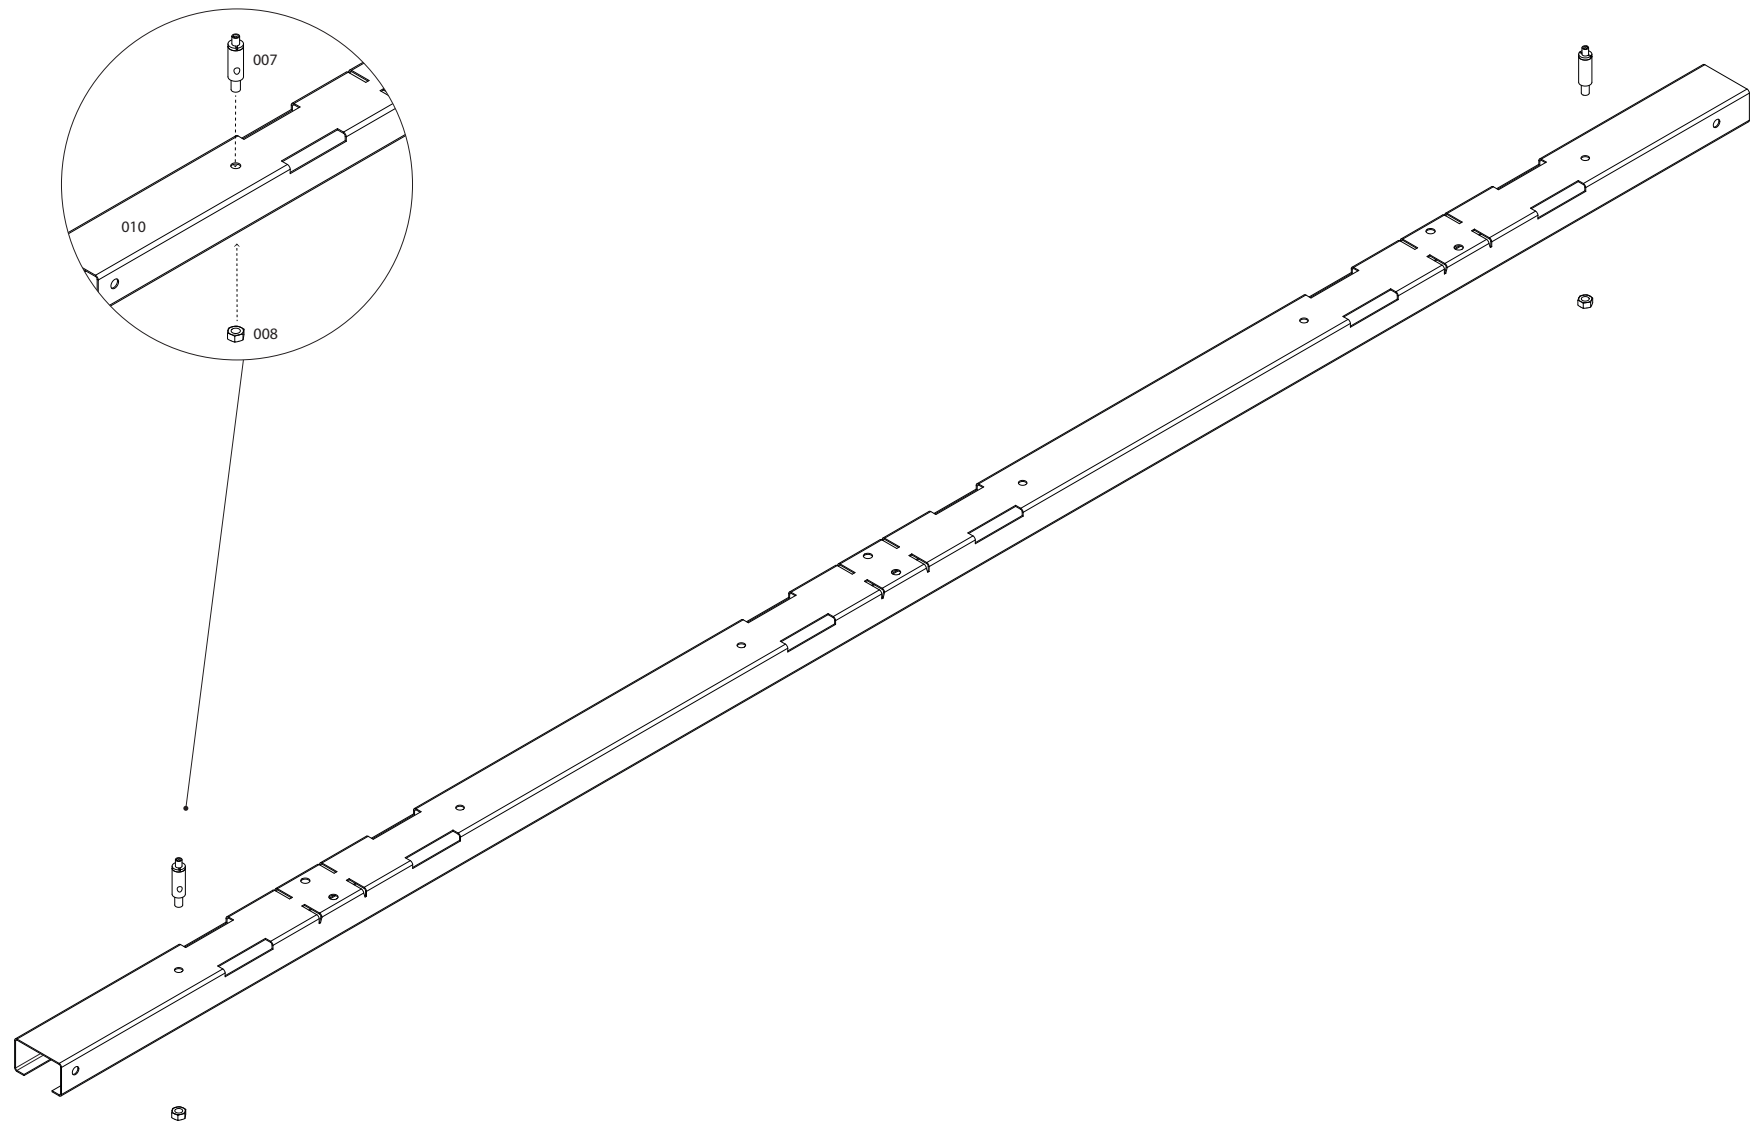

4x  
m6 nut  
008

2x  
carrier  
010

2x  
strut 1800  
011

1.

RE:FELT

2.

RE:FELT

3.