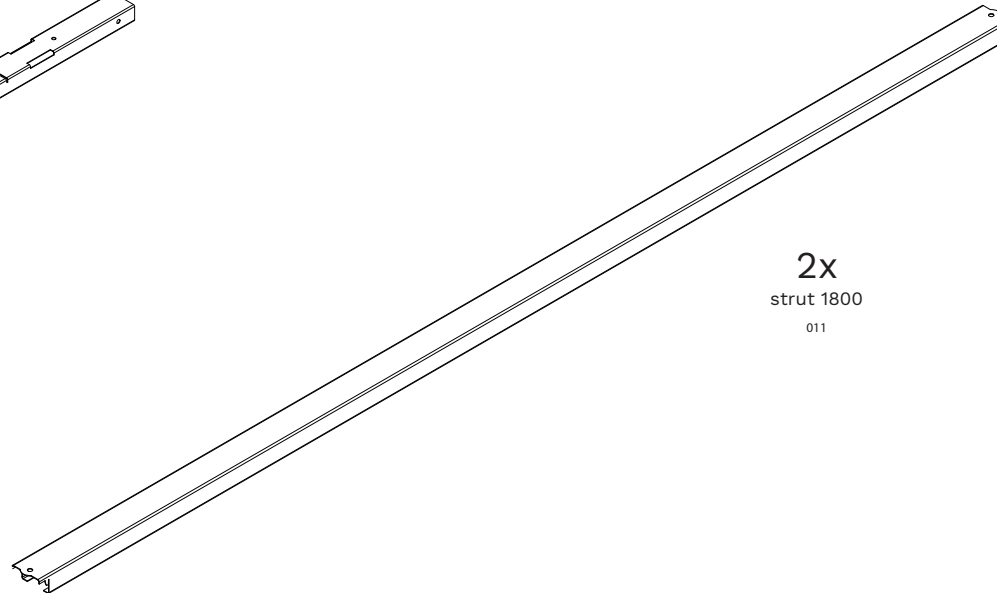

# Acoustic Baffles

2400 x 1800

RE:FELT

# Overview elements

12x  
push rivet  
001

4x  
end cap  
002

4x  
end spacer  
003

14x  
spacer  
004

4x  
ceiling mount  
005

4x  
steel wire  
006

4x  
cable gripper  
007

4x  
m6 nut  
008

2x  
carrier  
010

2x  
strut 1800  
011

1.

RE:FELT

2.

RE:FELT

3.