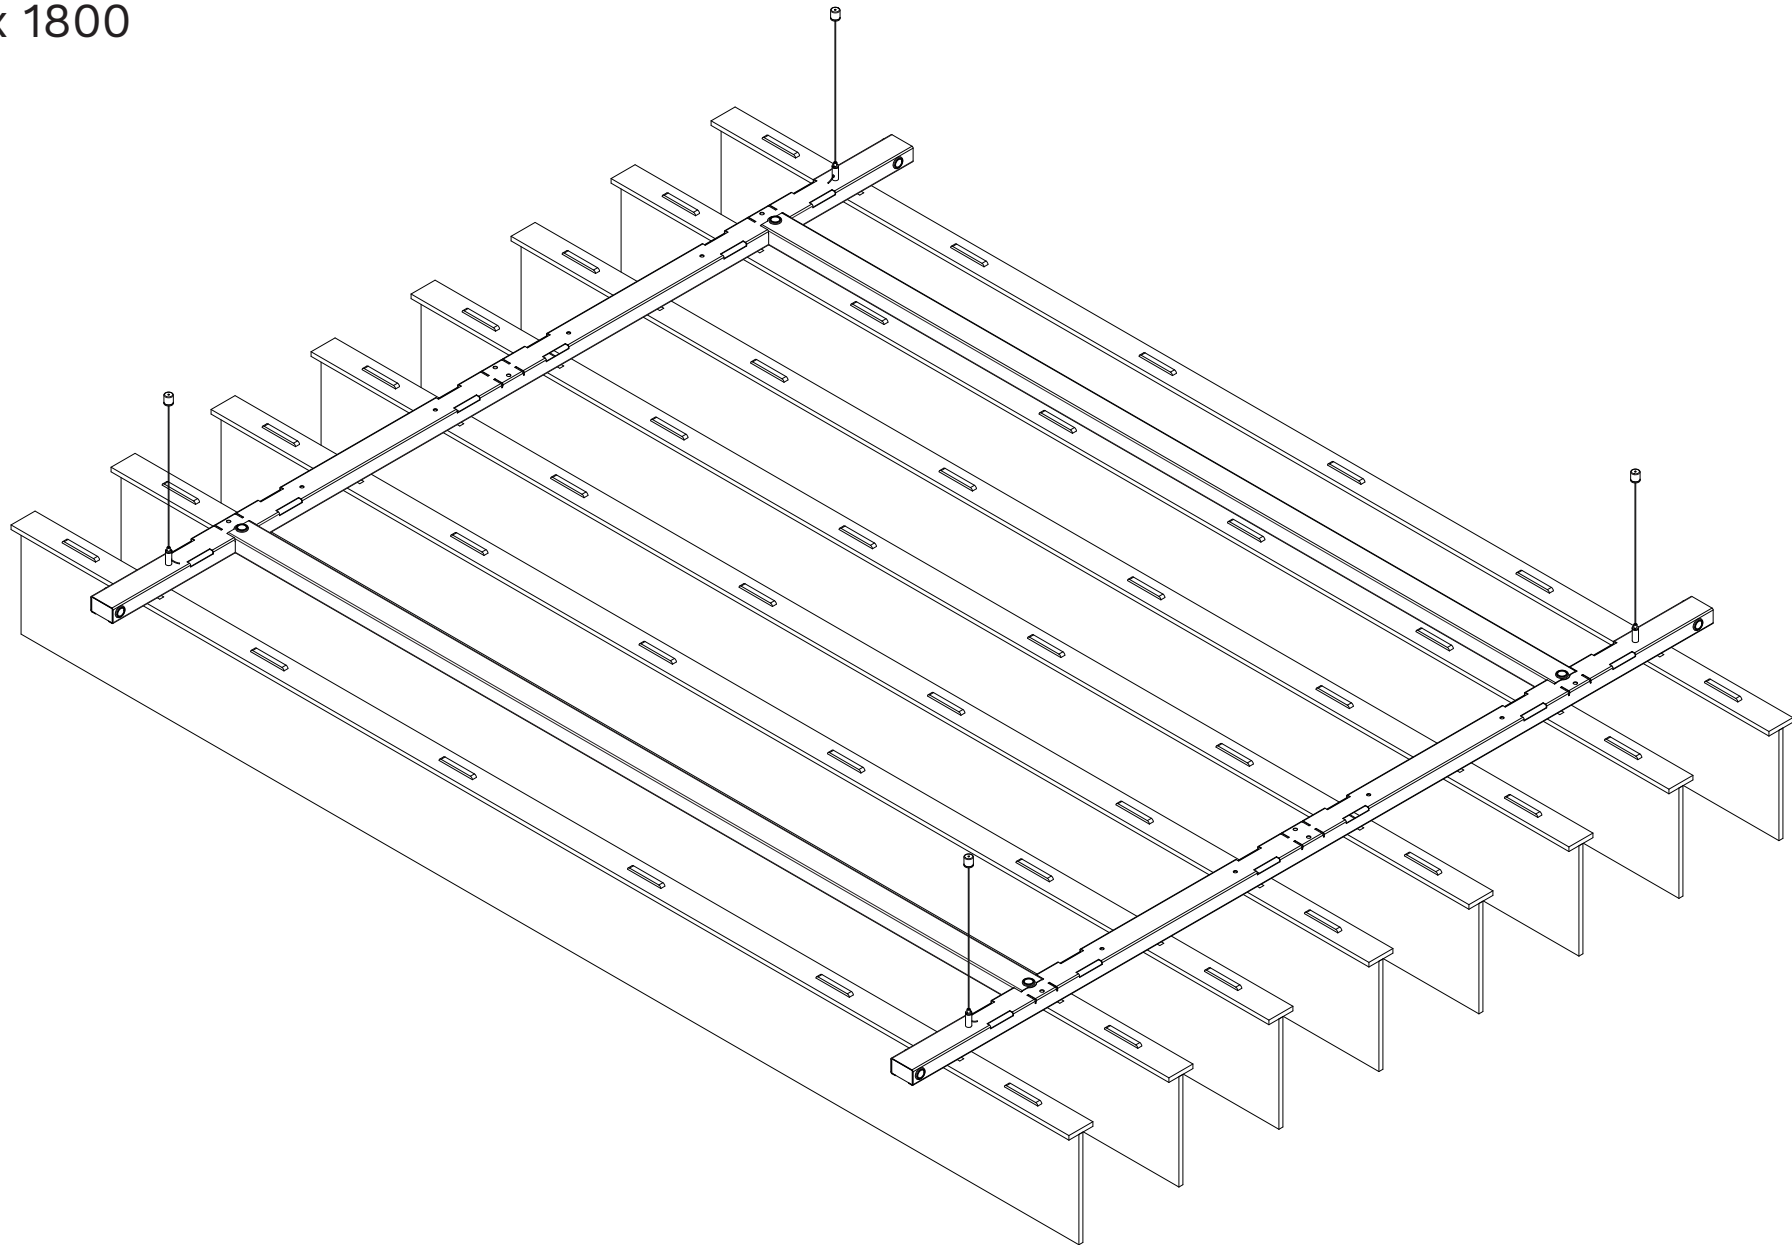

# Acoustic Baffles

2400 x 1800

RE:FELT

# Overview elements

12x  
push rivet  
001

4x  
end cap  
002

4x  
end spacer  
003

14x  
spacer  
004

4x  
ceiling mount  
005

4x  
steel wire  
006

4x  
cable gripper  
007